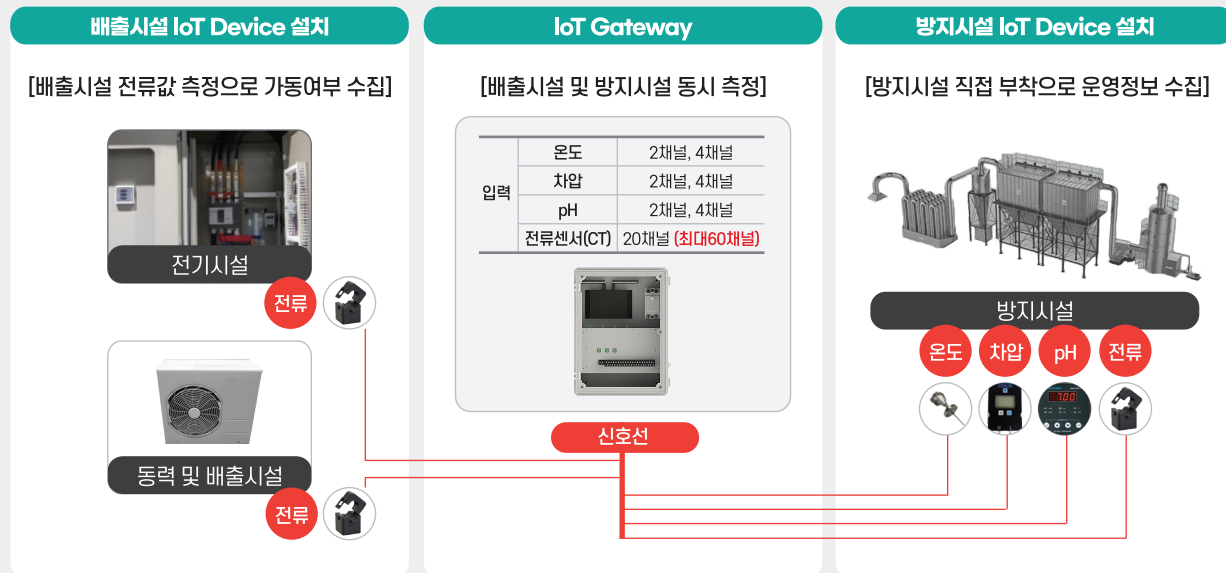

사업장 원격관리 체계 구축을 위한 핵심 요소

- 사업장 방지시설 IoT관리 시스템 구축을 위해 배출시설 및 방지시설의 특징을 파악하여 핵심운영인자를 도출하고 이를 측정하여 전송하기위한 가장 효율적인 원격관리 시스템 구축

원격관리 체계핵심요소

환경IoT 시스템구성도

- 사업장 원격관리를 위한 IoT 시스템 구성
- IoT Device(핵심 운영인자의 측정), IoT Gateway(측정자료의 수집 및 전송), 관제센터(적정운영 모니터링)로 구성

IoT(사물인터넷)의 구성

- IoT의 정의와 구성, 방지시설 종류별 IoT 구성, IoT시스템 구성 및 작동 원리

- IoT의 정의와 구성 - 배출 및 방지시설 측정 자료를 실시간 전송받아 모니터링하는 관제 시스템으로서 계측기, 통신장치, 게이트웨이, VPN 등으로 구성됨

구성항목	장치의 기능	비고
계측기	배출 및 방지시설 가동 여부를 확인하기 위한 측정 장치	
IoT 게이트웨이 (자료수집기)	계측기에서 측정된 측정 자료를 수집 및 유·무선 방식으로 관제시스템으로 전송하는 장치	
가상사설망 (VPN)	인터넷망을 전용선처럼 사용할 수 있도록 보안 통신체계와 암호화 기법을 제공하는 통신장비 - IoT 게이트웨이 또는 통신장치(통신모뎀)에서 SSL(Secure Socket Layer) VPN 통신채널을 제공하여야 함 - 장비 호환성 · 상호운용성 검증을 위해 반드시 한국환경공단과 사전협의 필요	환경공단 관제시스템 전송 greenlink.or.kr 전송
IoT 시스템 (관제시스템)	배출 및 방지시설 측정 자료를 실시간 전송받아 모니터링 하는 관제시스템	

- 방지시설 종류별 IoT 구성 - 계측기, 통신장치, 게이트웨이, VPN 등으로 구성되며 방지시설 종류에 따라 다름
* ID(유인송풍기), FD(압입송풍기) 팬, 배출시설 및 방지시설 동력사용 설비 가동유무를 확인할 수 있는 장치

방지시설	배출시설별 IoT(사물인터넷) 구성						
	IoT계측기					IoT 게이트웨이	VPN
	온도계	차압계	pH계	전류계측장치(CT)			
여과집진/흡착	○	○	×	○	○	○	○
전기집진	×	×	×	○	○	○	○
원심력집진	×	×	×	○	○	○	○
흡수	×	×	○	○	○	○	○
세정집진	×	×	×	○	○	○	○
습식(골재사업장 등)	×	×	×	○	○	○	○

- IoT시스템 구성 및 작동 원리

IoT Gateway 통신방법 및 보안

- IoT Gateway와 관제센터 상호간의 통신방법 정의
- 유 · 무선통신 + 보안통신(SSL VPN)

IoTmix

IoT Device와 Gateway의 필수품목만으로
구성한 제품으로 에코센스만의 기술과
노하우로 만들어낸 최적의 방지시설 관리장치

名品

최대
설치실적
점유율 1위

최초
게이트웨이 개발
유·무선 겸용