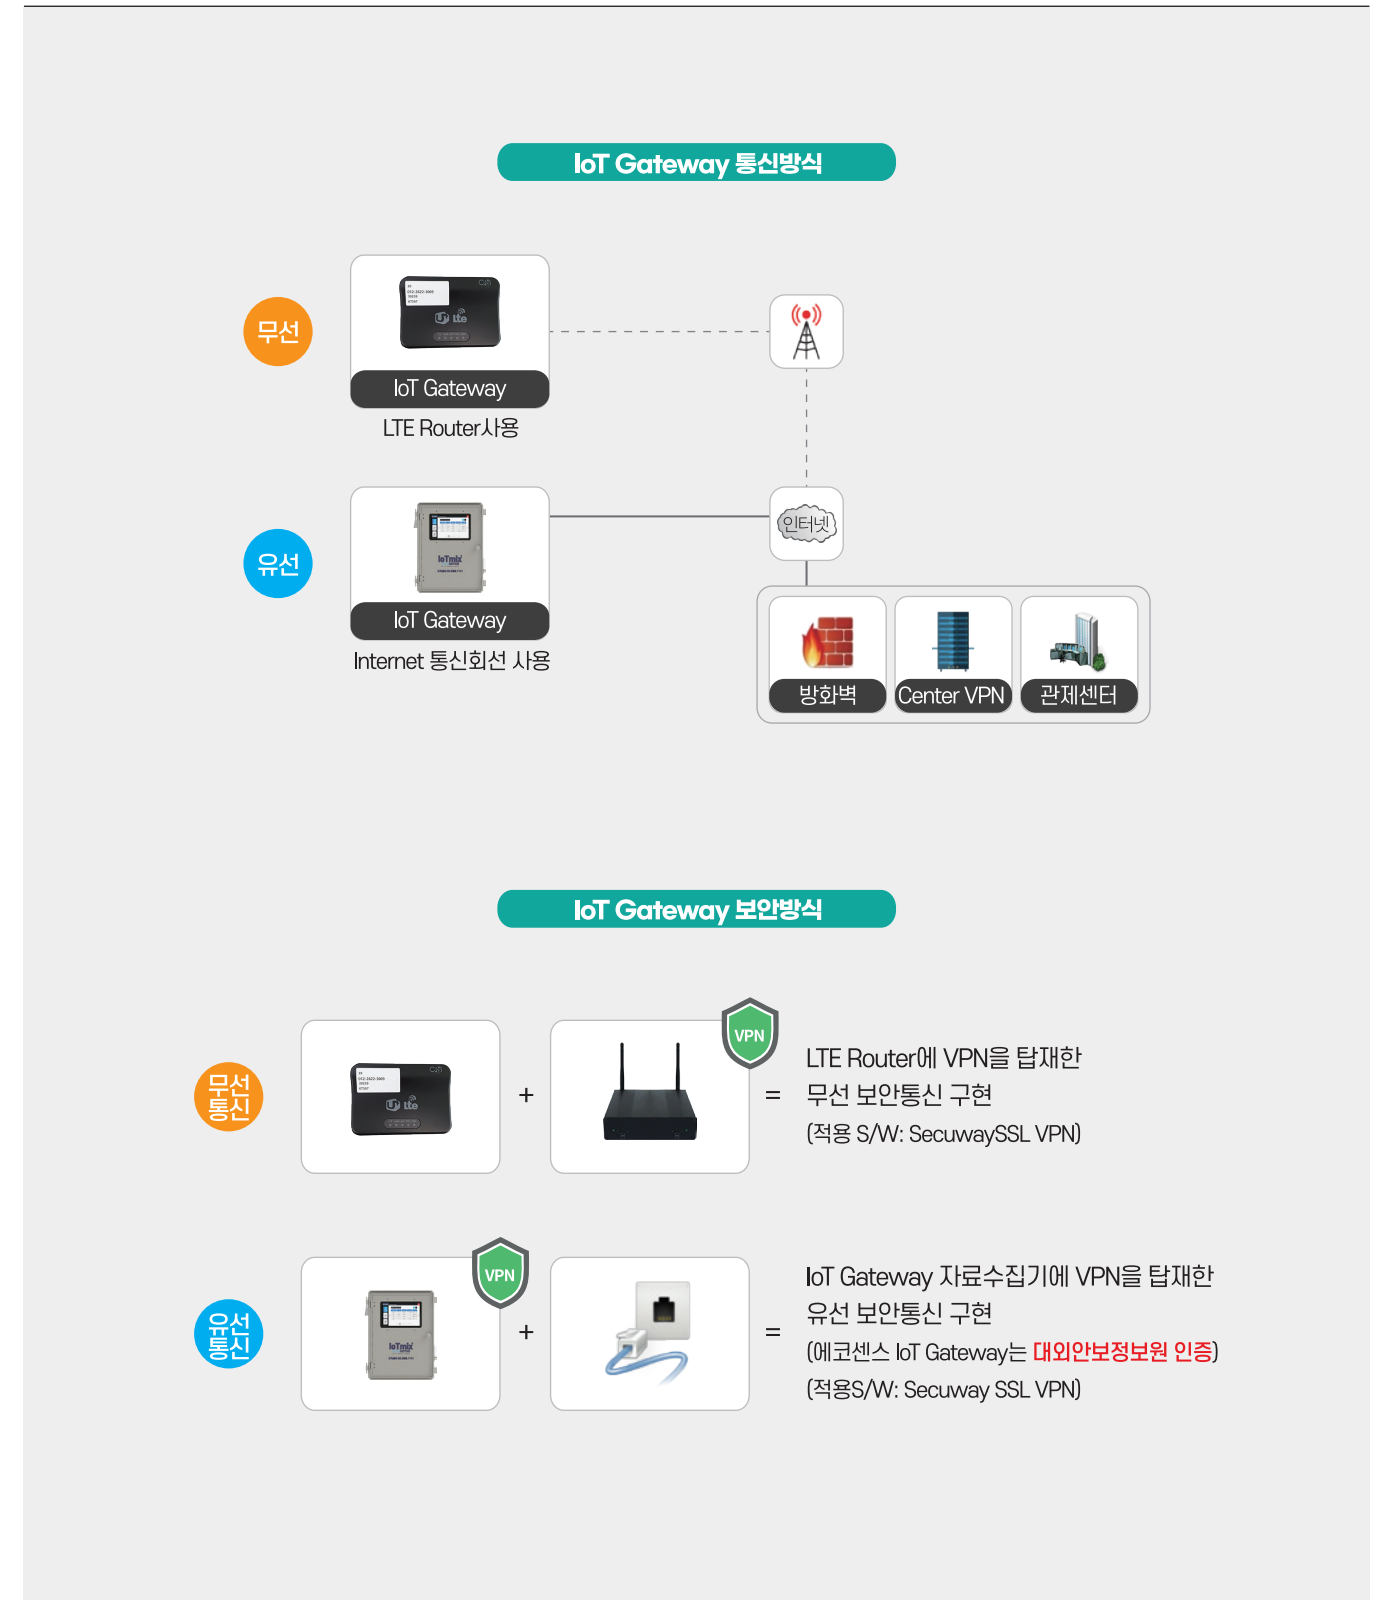

사업장 원격관리 체계 구축을 위한 핵심 요소

- 사업장 방지시설 IoT관리 시스템 구축을 위해 배출시설 및 방지시설의 특징을 파악하여 핵심운영인자를 도출하고 이를 측정하여 전송하기위한 가장 효율적인 원격관리 시스템 구축

원격관리 체계핵심요소

환경IoT 시스템구성도

- 사업장 원격관리를 위한 IoT 시스템 구성
- IoT Device(핵심 운영인자의 측정), IoT Gateway(측정자료의 수집 및 전송), 관제센터(적정운영 모니터링)로 구성

IoT(사물인터넷)의 구성

- IoT의 정의와 구성, 방지시설 종류별 IoT 구성, IoT시스템 구성 및 작동 원리

- IoT의 정의와 구성 - 배출 및 방지시설 측정 자료를 실시간 전송받아 모니터링하는 관제 시스템으로서 계측기, 통신장치, 게이트웨이, VPN 등으로 구성됨

구성항목	장치의 기능	비고
계측기	배출 및 방지시설 가동 여부를 확인하기 위한 측정 장치	
IoT 게이트웨이 (자료수집기)	계측기에서 측정된 측정 자료를 수집 및 유·무선 방식으로 관제시스템으로 전송하는 장치	
가상사설망 (VPN)	인터넷망을 전용선처럼 사용할 수 있도록 보안 통신체계와 암호화 기법을 제공하는 통신장비 - IoT 게이트웨이 또는 통신장치(통신모뎀)에서 SSL(Secure Socket Layer) VPN 통신채널을 제공하여야 함 - 장비 호환성 · 상호운용성 검증을 위해 반드시 한국환경공단과 사전협의 필요	환경공단 관제시스템 전송 greenlink.or.kr 전송
IoT 시스템 (관제시스템)	배출 및 방지시설 측정 자료를 실시간 전송받아 모니터링 하는 관제시스템	

- 방지시설 종류별 IoT 구성 - 계측기, 통신장치, 게이트웨이, VPN 등으로 구성되며 방지시설 종류에 따라 다름
* ID(유인송풍기), FD(압입송풍기) 팬, 배출시설 및 방지시설 동력사용 설비 가동유무를 확인할 수 있는 장치

방지시설	배출시설별 IoT(사물인터넷) 구성						
	IoT계측기					IoT 게이트웨이	VPN
	온도계	차압계	pH계	전류계측장치(CT)			
여과집진/흡착	○	○	×	○	○	○	○
전기집진	×	×	×	○	○	○	○
원심력집진	×	×	×	○	○	○	○
흡수	×	×	○	○	○	○	○
세정집진	×	×	×	○	○	○	○
습식(골재사업장 등)	×	×	×	○	○	○	○

- IoT시스템 구성 및 작동 원리

IoT Gateway 통신방법 및 보안

- IoT Gateway와 관제센터 상호간의 통신방법 정의
- 유 · 무선통신 + 보안통신(SSL VPN)

IoTmix

IoT Device와 Gateway의 필수품목만으로
구성한 제품으로 에코센스만의 기술과
노하우로 만들어낸 최적의 방지시설 관리장치

名品

최대
설치실적
점유율 1위

최초
게이트웨이 개발
유·무선 겸용