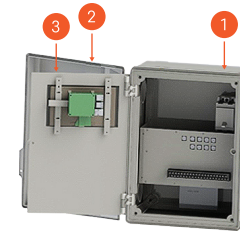

최다
게이트웨이 단독
CT수신 40개

(2채널 20개, 4채널 40개
(확장시 60개))

에코센스 환경IoT시스템의 특징점

항목	타사	에코센스 / 특징점
통신방식	무선전용 / 부가장치를 통한 일부 유선	유선·무선 일체형 1. 현장 여건에 따라 적합한 통신 방식 채택 가능 2. 무선의 경우 통신비 월 14,000원 통신사 납부 3. 유선의 경우 통신비 무료
전류계(CT) 수신능력	8~9개	40개 (국내유일) 1. 부가장치없이 게이트웨이 1대로 배출 및 방지시설 전류(CT) 신호 40개까지 수신 (확장 시 최대 60개) 2. 수신 개수 한계 극복을 위한 별도의 전기공사 불필요
적합성	정부의 IoT 센서 설치기준 적합성 확인 불가	정부의 설치기준에 따른 적합성 확보 1차, 2차 방지시설 IoT 시범사업 및 설치 기준 개발에 참여

특수 사업장용 스테인레스 게이트웨이 (선택사양)

- 식품, 제약, 위생, 반도체 등
클린룸이 운영되는 특수목적 사업장에 권장

에코센스 IoTmix 구성

- 1 외부 케이스
- 2 투명 외부 덮개
- 3 내부 덮개

- 4 LCD Display
- 5 잠금장치

- 6 센서 입력
- 7 CT 타입 선택
- 8 AC 차단기
- 9 통신 모듈
- 10 자료수집기

에코센스 IoTmix 제원