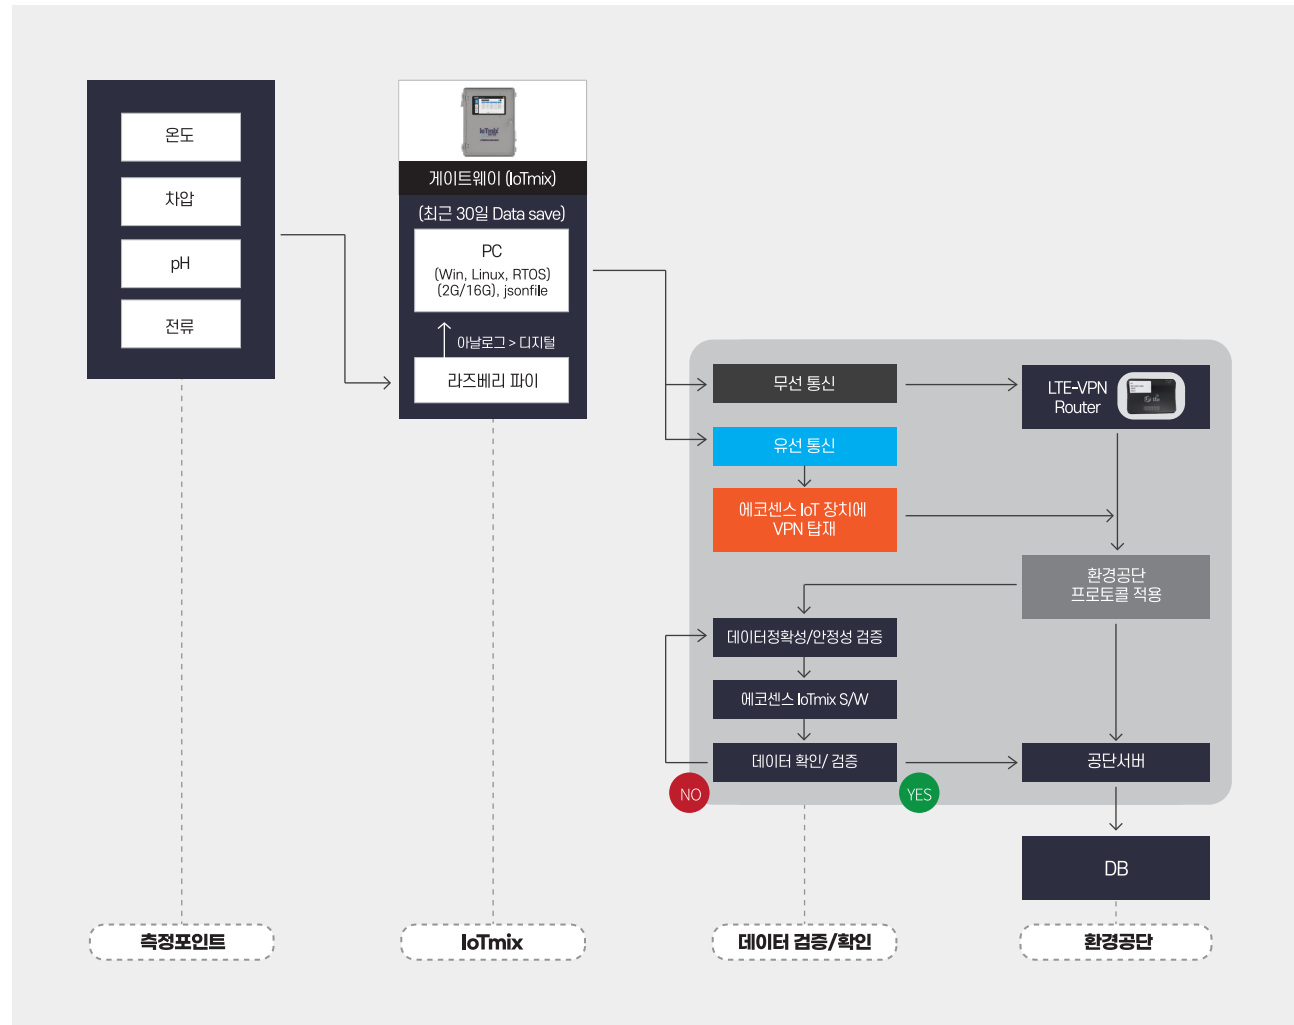

에코센스 IoTmix 데이터 전송 프로세스