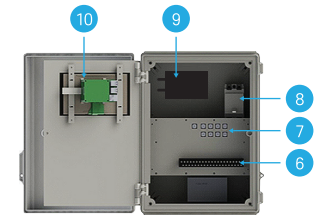

특수 사업장용 스테인레스 게이트웨이 (선택사양)

- 식품, 제약, 위생, 반도체 등
클린룸이 운영되는 특수목적 사업장에 권장

에코센스 IoTmix 구성

- 1 외부 케이스
- 2 투명 외부 덮개
- 3 내부 덮개

- 4 LCD Display
- 5 잠금장치

- 6 센서 입력
- 7 CT 타입 선택
- 8 AC 차단기
- 9 통신 모듈
- 10 자료수집기

에코센스 IoTmix 제원

구분	사양
외형 치수	2채널 : 300*400*180, 4채널 : 350*450*200
입력	온도 (4채널) / 차압 (4채널) / pH (4채널) / 전류 센서(CT) - (40채널 (확장시 최대60채널))
Display	7 inch LCD(1024*600)
CPU	Quad Core 1.8GHz
RAM	2GB
메모리	내장 16GB
OS	Debian 9.9 (stretch)
통신	Supports 100Mbps Ethernet, LTE(VPN)
정격전압 (V)	220
최대 소비전력 (W)	20
작동 온도 (°C)	-20 ~ 60
중량 (kg)	4.9(2채널), 6.8(4채널)