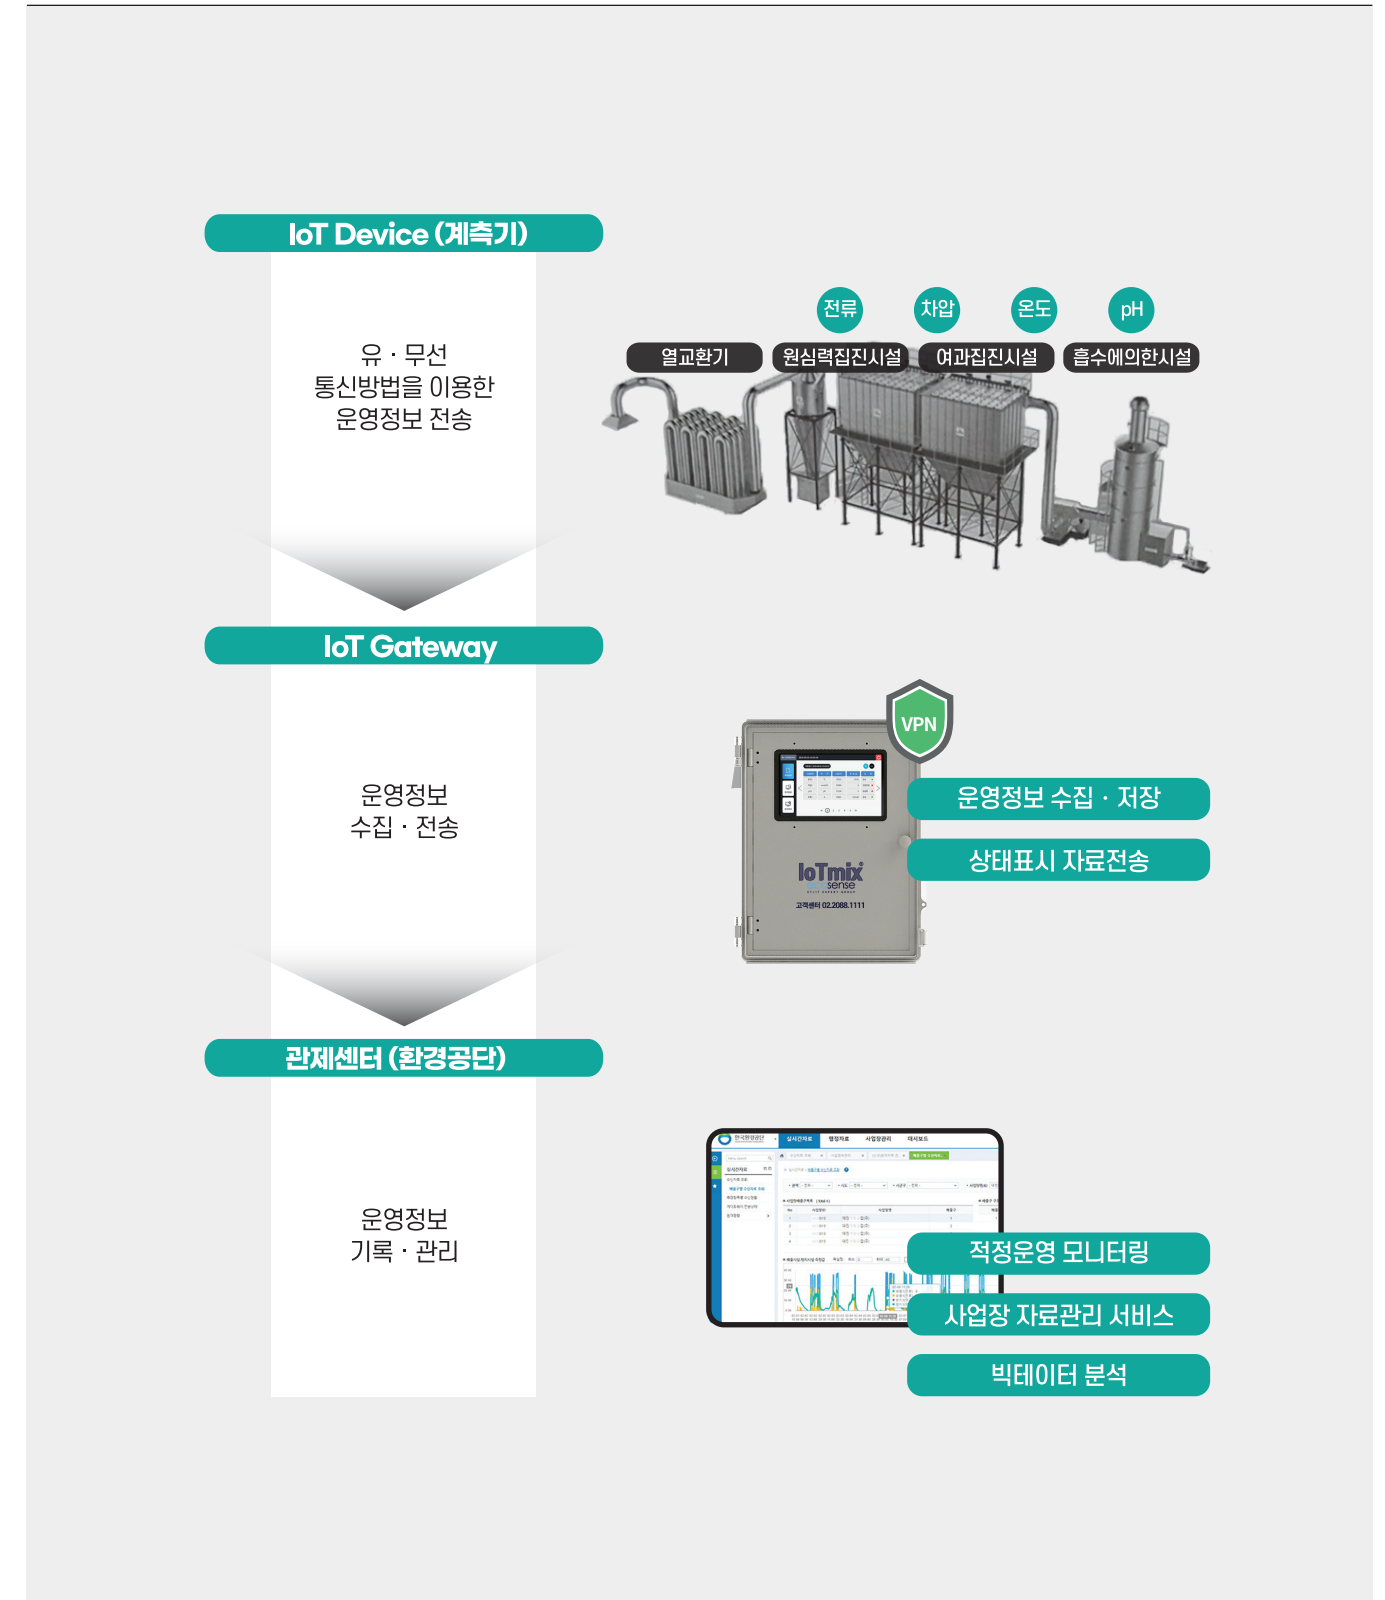

사업장 원격관리 체계 구축을 위한 핵심 요소

- 사업장 방지시설 IoT관리 시스템 구축을 위해 배출시설 및 방지시설의 특징을 파악하여 핵심운영인자를 도출하고 이를 측정하여 전송하기위한 가장 효율적인 원격관리 시스템 구축

원격관리 체계핵심요소

환경IoT 시스템구성도

- 사업장 원격관리를 위한 IoT 시스템 구성
- IoT Device(핵심 운영인자의 측정), IoT Gateway(측정자료의 수집 및 전송), 관제센터(적정운영 모니터링)로 구성

IoT(사물인터넷)의 구성

- IoT의 정의와 구성, 방지시설 종류별 IoT 구성, IoT시스템 구성 및 작동 원리

- IoT의 정의와 구성 - 배출 및 방지시설 측정 자료를 실시간 전송받아 모니터링하는 관제 시스템으로서 계측기, 통신장치, 게이트웨이, VPN 등으로 구성됨

구성항목	장치의 기능	비고
계측기	배출 및 방지시설 가동 여부를 확인하기 위한 측정 장치	
IoT 게이트웨이 (자료수집기)	계측기에서 측정된 측정 자료를 수집 및 유·무선 방식으로 관제시스템으로 전송하는 장치	
가상사설망 (VPN)	인터넷망을 전용선처럼 사용할 수 있도록 보안 통신체계와 암호화 기법을 제공하는 통신장비 - IoT 게이트웨이 또는 통신장치(통신모뎀)에서 SSL(Secure Socket Layer) VPN 통신채널을 제공하여야 함 - 장비 호환성 · 상호운용성 검증을 위해 반드시 한국환경공단과 사전협의 필요	환경공단 관제시스템 전송 greenlink.or.kr 전송
IoT 시스템 (관제시스템)	배출 및 방지시설 측정 자료를 실시간 전송받아 모니터링 하는 관제시스템	

- 방지시설 종류별 IoT 구성 - 계측기, 통신장치, 게이트웨이, VPN 등으로 구성되며 방지시설 종류에 따라 다름
* ID(유인송풍기), FD(압입송풍기) 팬, 배출시설 및 방지시설 동력사용 설비 가동유무를 확인할 수 있는 장치

방지시설	배출시설별 IoT(사물인터넷) 구성						
	IoT계측기					IoT 게이트웨이	VPN
	온도계	차압계	pH계	전류계측장치(CT)			
여과집진/흡착	○	○	×	○	○	○	○
전기집진	×	×	×	○	○	○	○
원심력집진	×	×	×	○	○	○	○
흡수	×	×	○	○	○	○	○
세정집진	×	×	×	○	○	○	○
습식(골재사업장 등)	×	×	×	○	○	○	○